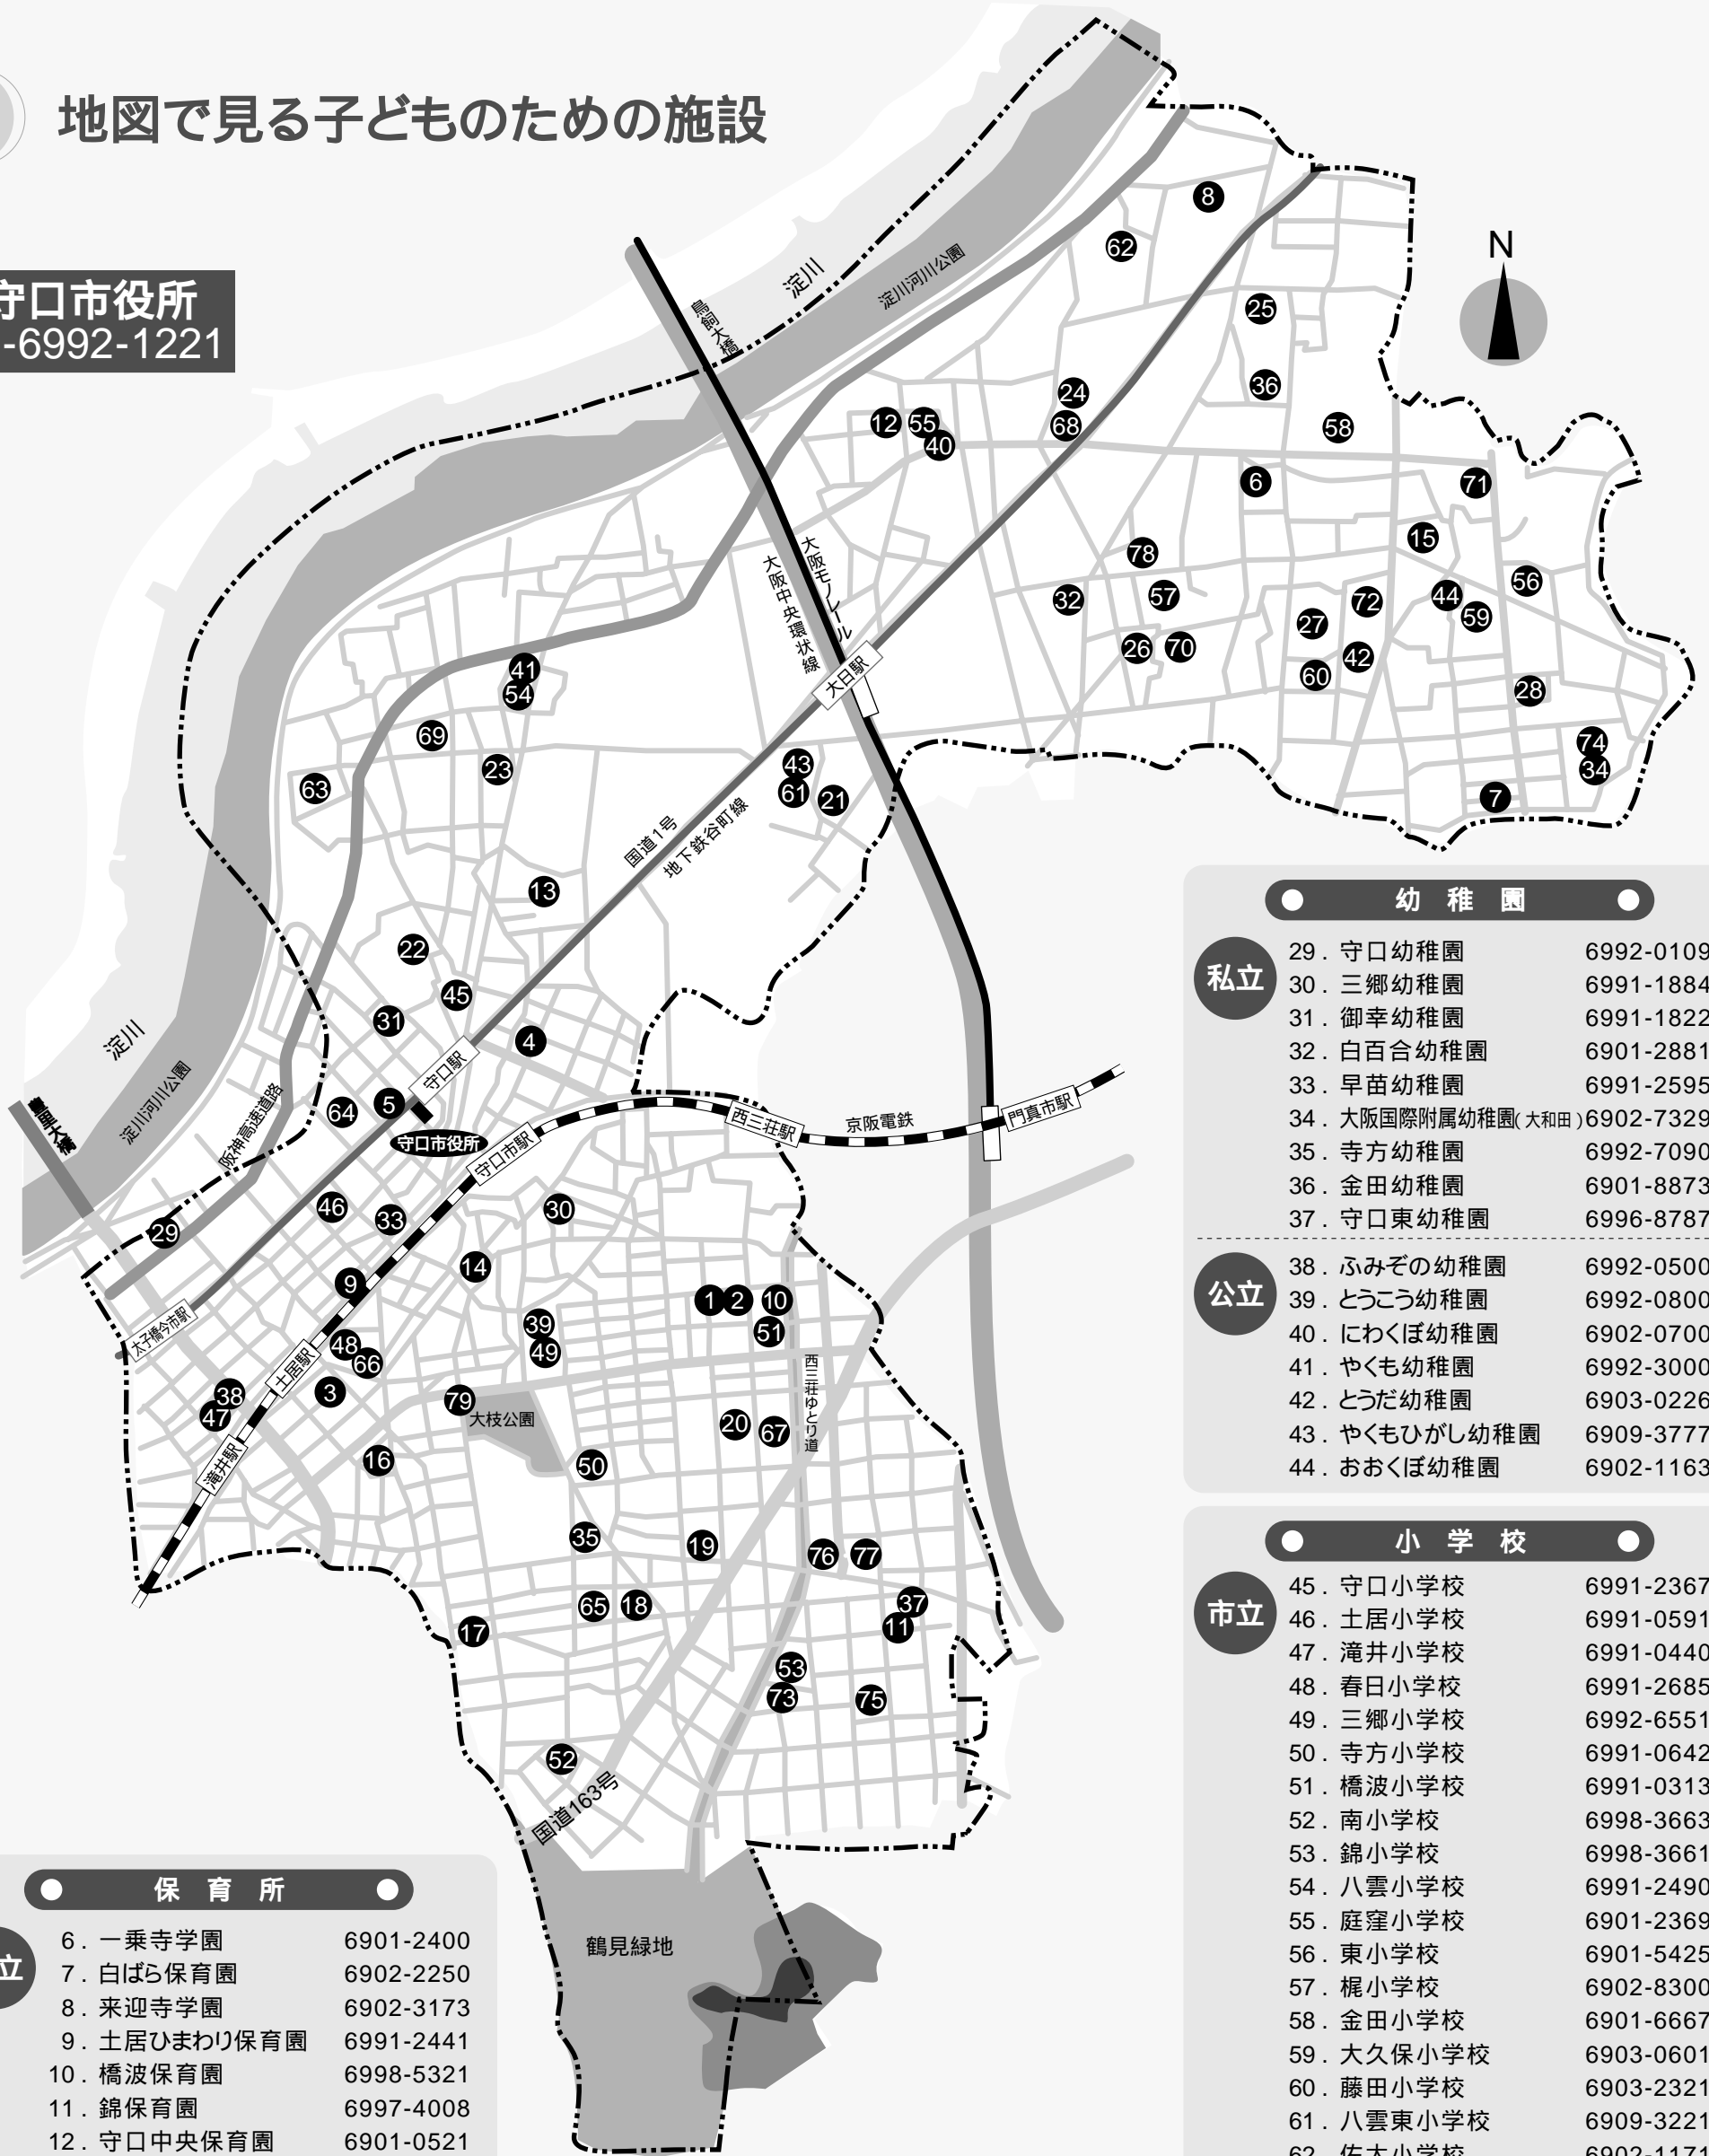

# 4. 地図で見る子どものための施設

**守口市役所**  
06-6992-1221

## ● 保育所 ●

**私立**

- 6. 一乗寺学園 6901-2400
- 7. 白ばら保育園 6902-2250
- 8. 来迎寺学園 6902-3173
- 9. 土居ひまわり保育園 6991-2441
- 10. 橋波保育園 6998-5321
- 11. 錦保育園 6997-4008
- 12. 守口中央保育園 6901-0521
- 13. 八雲中しろはと保育園 6909-0061
- 14. 寺内さくら保育園 6991-0497
- 15. たちばな東保育園 6901-2763
- 16. 高瀬ひまわり保育園 6996-0301